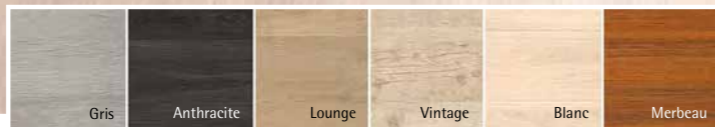

100%
WATERPROOF

ENTRETIEN
FACILE
EAU & SAVON

ISOLATION
PHONIQUE
-30dB (PES, SANCOR)

RESISTANCE
A L'USURE AC4
USAGE COMMERCIAL

TRÈS ROBUSTE IC3
USAGE COMMERCIAL

ANTI-BACTERIEN
HYGIÈNE - HYPOALLERGÈNE

Garantie
20
ans
Blanc

JE VEUX un sol PVC à toute épreuve résistant à l'eau et conçu pour les pièces humides, épaisseur 8 mm, garantie 20 ans, d'excellente isolation phonique et facile à poser...