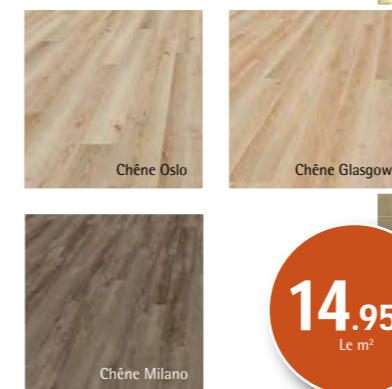

VITA 7 mm

Sol stratifié à clic au touché mat et structure synchronisée. Epaisseur 7 mm. Garantie résidentielle 20 ans. Dimensions des lames en mm : 1261 L x 192,5 l x 7 H. 14,95 € le m² soit 36,28 € le paquet de 2,427 m². Divers coloris selon les magasins.