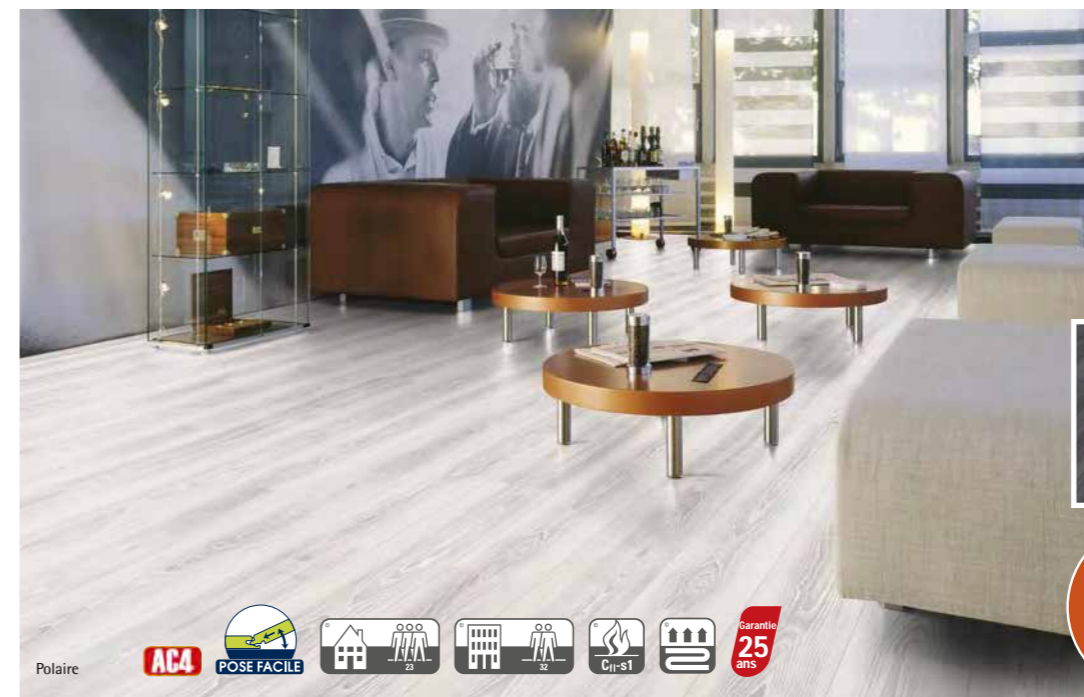

“**JE VEUX un sol stratifié chanfreiné, pour donner une impression de « chic » avec une épaisseur de 12 mm et garantie 15 ans !**”

SUPREM' 12 mm

Sol stratifié associant des décors élégants au relief synchronisé, des reflets contrastés mats et brillants. Epaisseur 12 mm chanfreiné. Usage domestique (Garantie 15 ans) et commercial (Garantie 5 ans). Dimensions des lames en mm : 1375 L x 188 l x 12 H. Pose facile avec Expert Click 5G. 22,50 € le m² soit 29,09 € le paquet de 1,293 m². Divers coloris selon les magasins.

PREMIUM 7 mm

Sol stratifié à clic à bord droit. Epaisseur 7 mm. Pose facile clic 5G. Usage domestique et commercial. Garantie 8 ans. Dimensions des lames en mm : 1380 L x 193 l x 7 H. 10,90 € le m² soit 26,12 € le paquet de 2,2397 m². Divers coloris selon les magasins.

Pose facile Clic 5G

TOLESA 8 mm

Sol stratifié à clic. Epaisseur 8 mm. Pose facile clic 5G. Garantie 25 ans. Dimensions des lames en mm : 1380 L x 193 l x 8 H. 13,20 € le m² soit 28,12 € le paquet de 2,131 m². Divers coloris selon les magasins.

Pose facile Clic 5G

VITA 7 mm

Sol stratifié à clic au touché mat et structure synchronisée. Epaisseur 7 mm. Garantie résidentielle 20 ans. Dimensions des lames en mm : 1261 L x 192,5 l x 7 H. 14,95 € le m² soit 36,28 € le paquet de 2,427 m². Divers coloris selon les magasins.