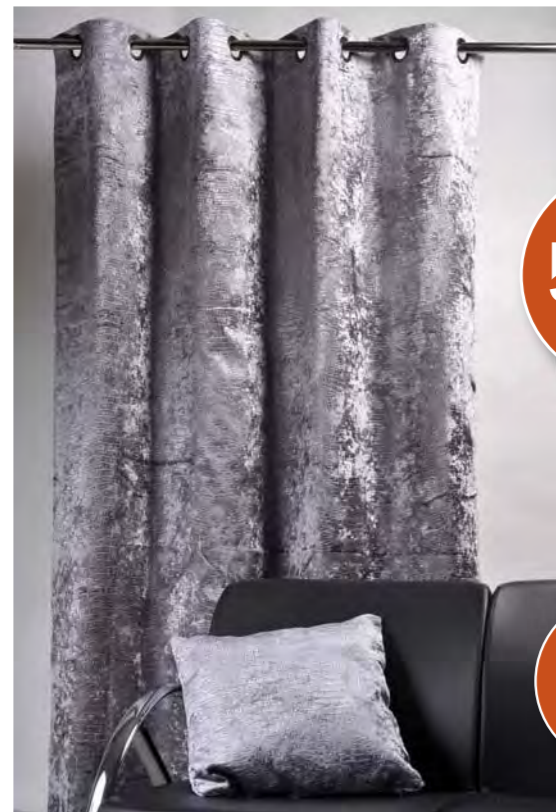

PRÊT À POSER CAIMAN

Rideau 100 % polyester. Velours glossy motif crocodile.
Dimensions 140 x 270 cm.
Existe en écru.

59.90€
L'unité

COUSSIN CAIMAN

Coussin velours glossy motif crocodile.
Dimensions : 45 x 45 cm.
Déhoussable - 100 % polyester.

15€
L'unité