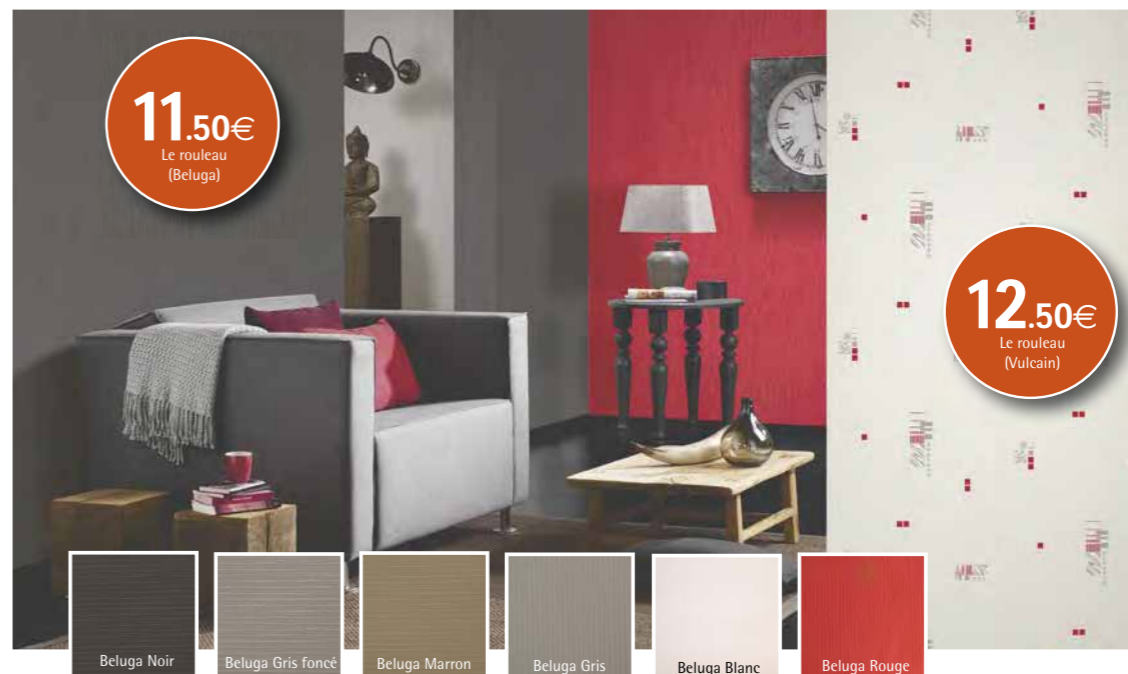

Nouveautés 2012

89€
L'unité

13€
L'unité

PLAID LOUP GRIS

Plaid fausse fourrure imitation loup gris. 80 % acrylique 10 % polyester dessous 100 % polyester. Dimensions 130 x 170 cm.

COUSSIN LOUP

80 % polyester, 18 % acrylique, dessous 100 % polyester. Dimensions 40 x 40 cm.