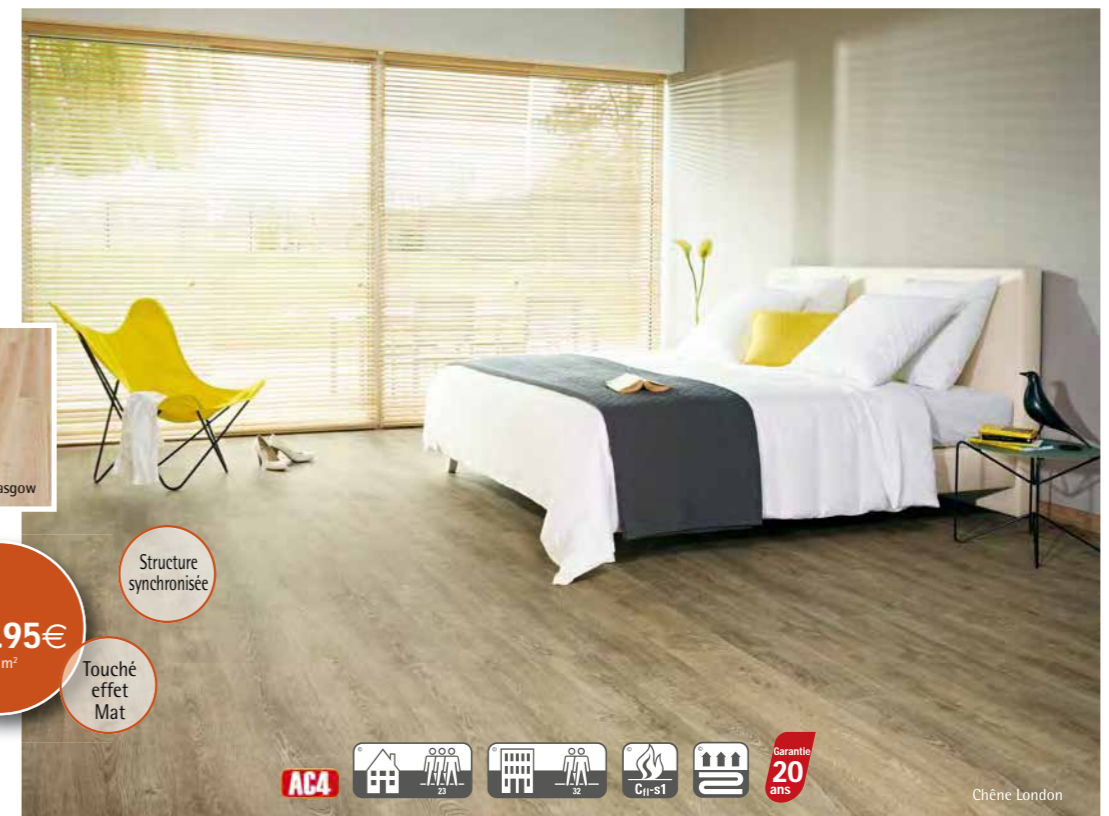

Pose facile Clic 5G

VITA 7 mm

Sol stratifié à clic au touché mat et structure synchronisée. Epaisseur 7 mm. Garantie résidentielle 20 ans. Dimensions des lames en mm : 1261 L x 192,5 l x 7 H. 14,95 € le m² soit 36,28 € le paquet de 2,427 m². Divers coloris selon les magasins.